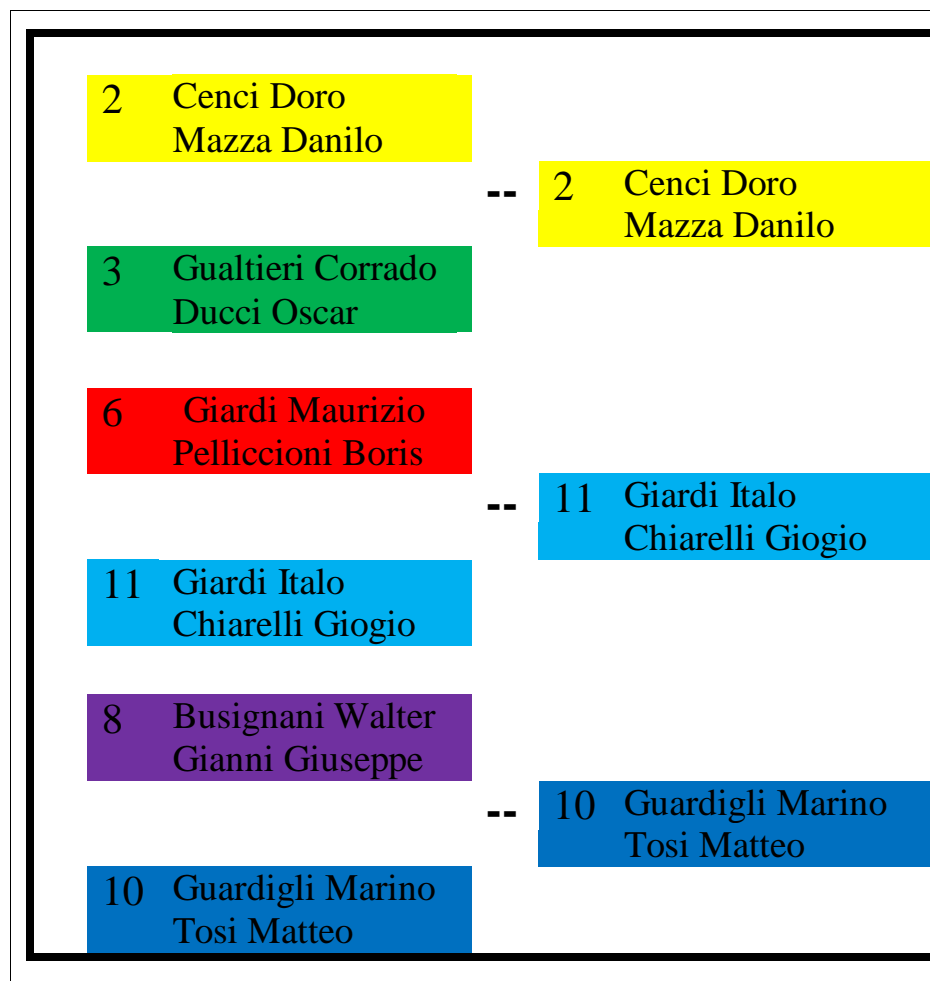

Girone di Semifinale dopo sorteggio

Girone Finale a tre dopo sorteggio

Passano le coppie 2-11-10