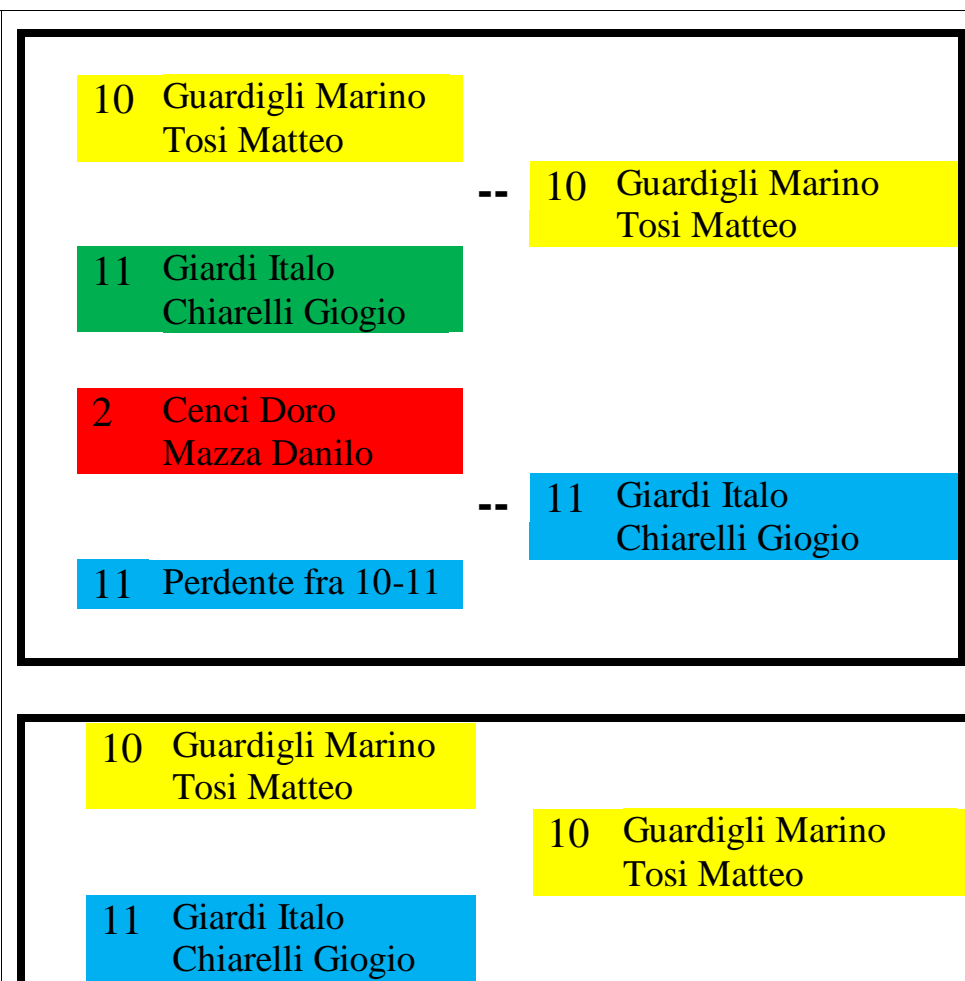

Trofeo TMS 2009 Finale 23.07.2009

Vince il torneo la coppia Guardigli Marino -Tosi Matteo che supera in finale la coppia Giardi Italo -Chiarelli Giorgio

Iscritti:

- 1 Fontana Carlos -Boattini Giorgio
- 2 Gualtieri Corrado- Ducci Oscar
- 3 Santi Walter Lanci -Giuseppe
- 4 Gobbi Maurizio -Giusti Marinello
- 5 Guardigli Marino -Tosi Matteo
- 6 Gualtieri Marino -Bucci Roberto
- 7 Giardi Maurizio- Pelliccioni Boris
- 8 Giardi Italo -Chiarelli Giorgio
- 9 Busignani Walter- Gianni Giuseppe
- 10 Cenci Doro -Mazza Danilo
- 11 Bollini Germano-Giacomini Daniel
- 12 Renzini Renzo -Maccapani Eraldo

Dopo sorteggio:

GIRONE ELIMINATORIO N°1

Scontro diretto passano 2-3-6

1 Gobbi Maurizio Giusti Marinello	--	2 Cenci Doro Mazza Danilo
2 Cenci Doro Mazza Danilo		
3 Gualtieri Corrado Ducci Oscar	--	3 Gualtieri Corrado Ducci Oscar
4 Fontana Carlos Boattini Giorgio		
5 Maccapani Eraldo Renzini Renzo	--	6 Giardi Maurizio Pelliccioni Boris
6 Giardi Maurizio Pelliccioni Boris		

GIRONE ELIMINATORIO N°2

Scontro diretto passano 8-10-11

7 Santi Walter Lanci Giuseppe	--	8 Busignani Walter Gianni Giuseppe
8 Busignani Walter Gianni Giuseppe		
9 Bollini Germano Giacomini Daniel	--	10 Guardigli Marino Tosi Matteo
10 Guardigli Marino Tosi Matteo		
11 Giardi Italo Chiarelli Gogio	--	11 Giardi Italo Chiarelli Gogio
12 Gualtieri Marino Bucci Roberto		

Girone di Semifinale dopo sorteggio

Girone Finale a tre dopo sorteggio

Passano le coppie 2-11-10

1° la n.10 - 2° la n.11 - 3° la n.2